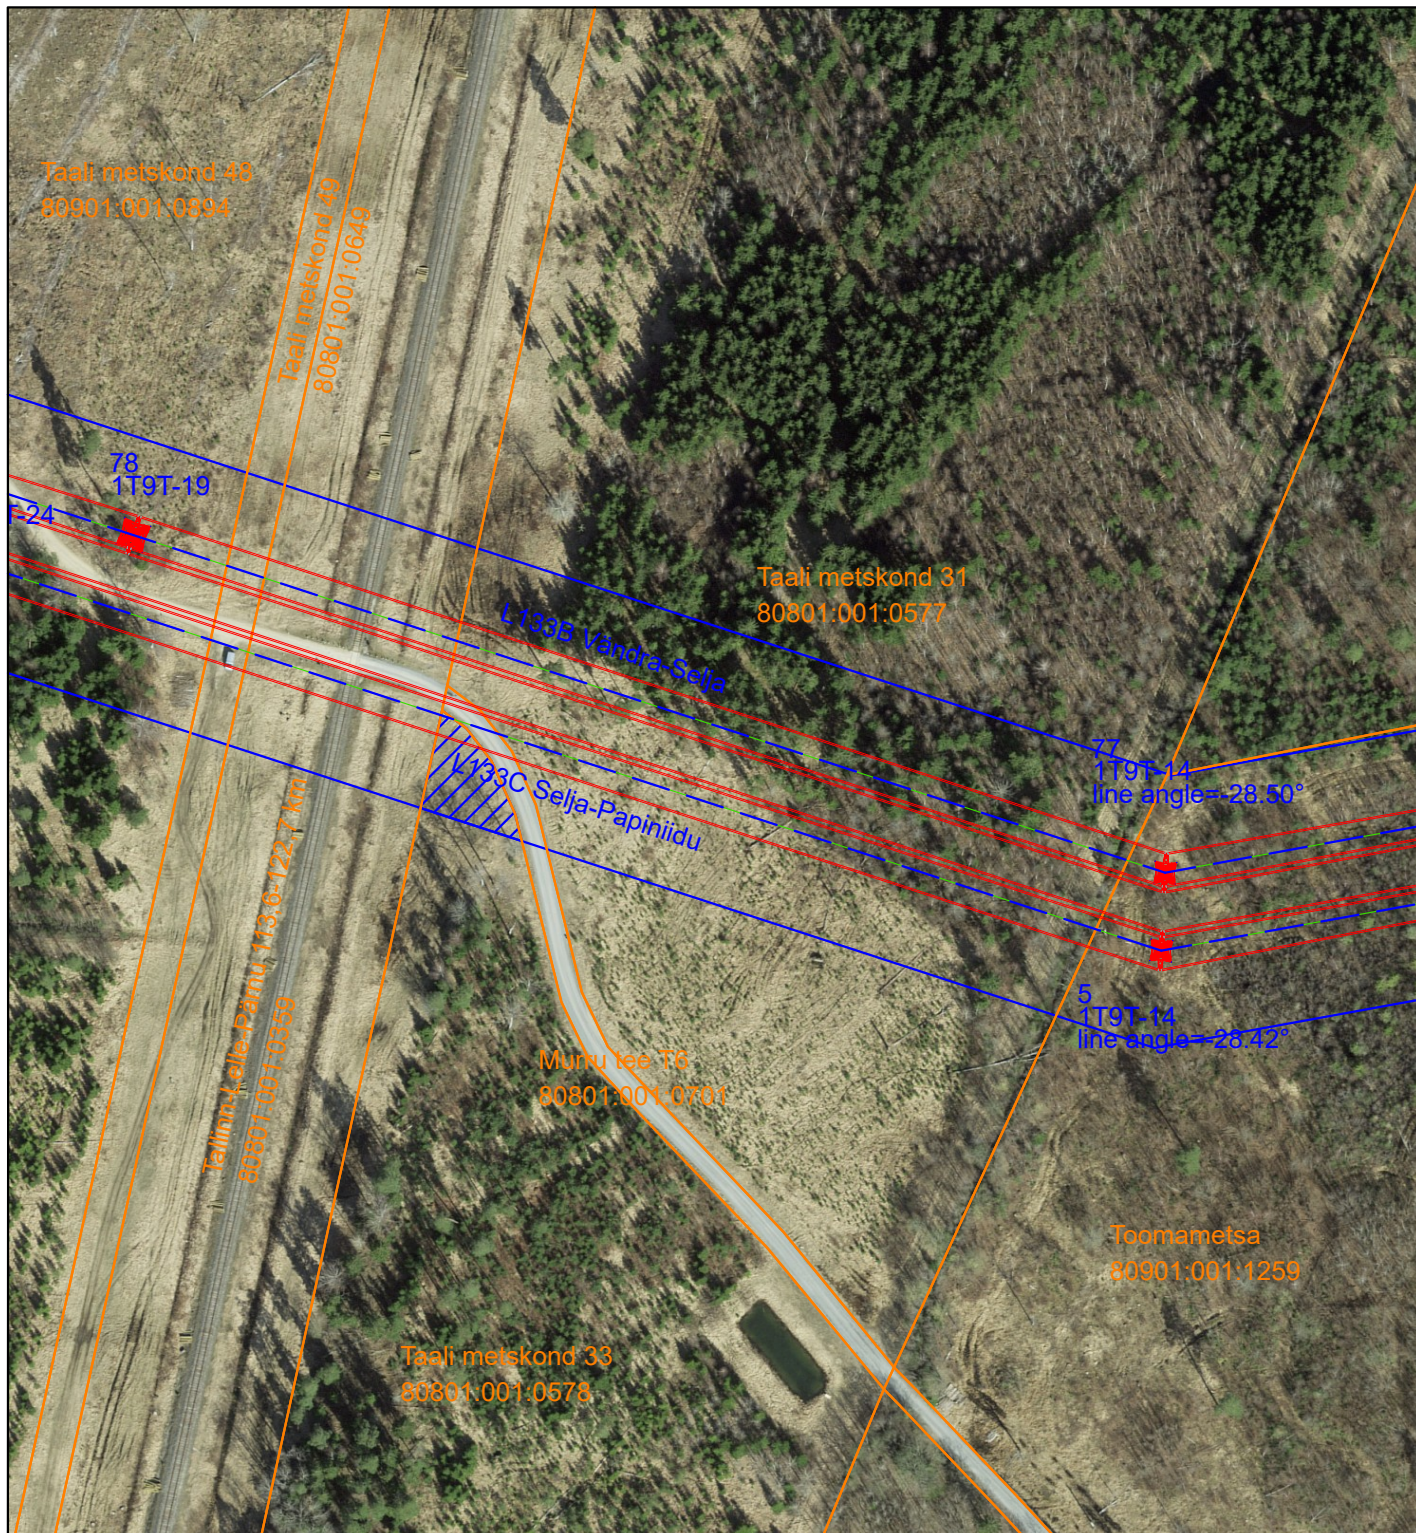

Isikliku kasutusõiguse ala plaan
Pärnu maakond, Tori vald, Selja küla
Taali metskond 33 80801:001:0578
Reg. osa 14489750
Piiranguala ID 190314

M 1:2000

Tehnovõrgu pikkus (m)	Kasutusõiguse ala (m ²)
4	476

Tingmargid

-  Katastriüksuse piir
-  Projekteeritud õhuliini mastid (nr, tüüp)
-  Projekteeritud 110kV õhuliini juhtmed
-  Projekteeritud 110kV õhuliini telg
-  Projekteeritud 110kV õhuliini kaitsevöönd
-  Kasutusõiguse ala